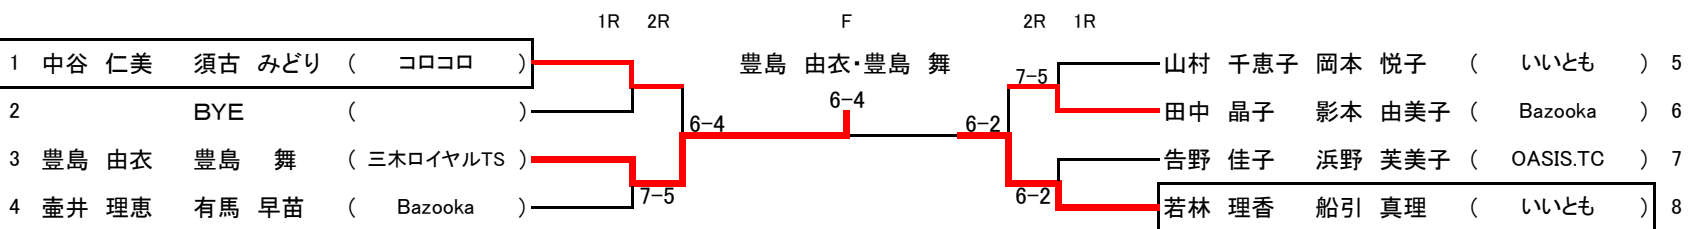

女子B級 10:30 開始

シード No. 1, 8