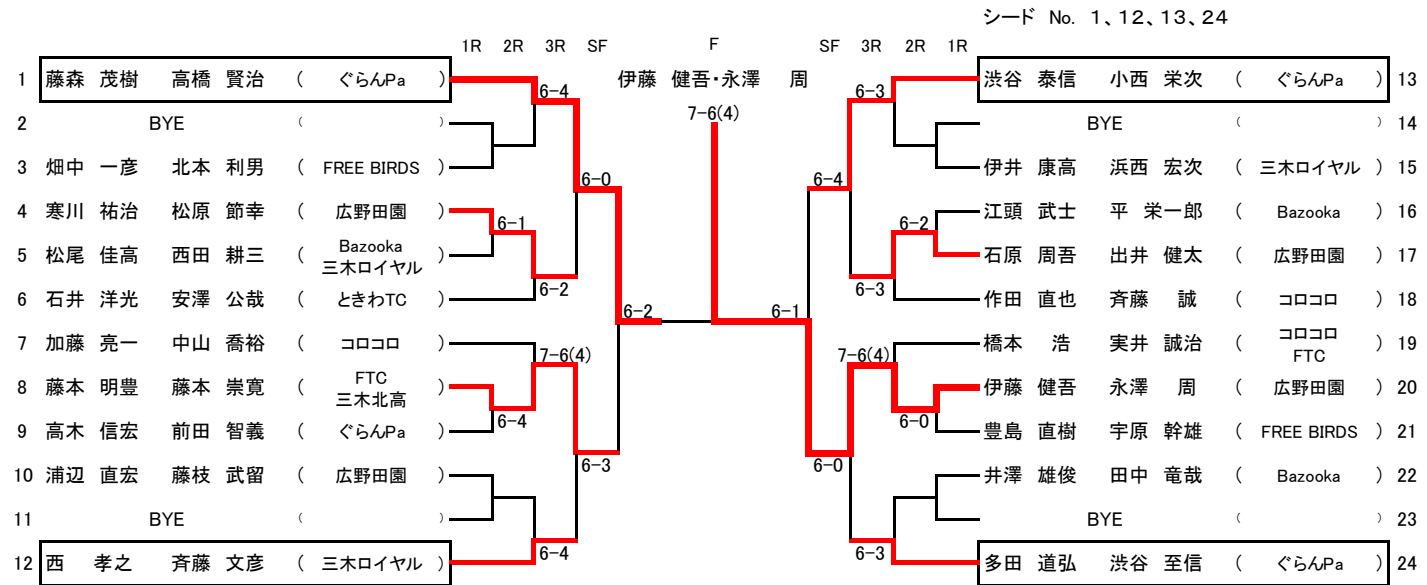

# 第67回 三木市民春季テニス大会 ダブルス 2011

日時:平成23年 4月 3日(日) [ 予備日: 4月17日(日) ]天候不順の時は現地決定

主催:三木市テニス協会

試合方法 : 1セットマッチ(6オール12ポイントタイブレーク方式) 進行 : オーダーオブプレー

後援:三木市教育委員会・三木市体育協会

会場: 吉川総合公園テニスコート

協賛:エム・アイ・スポーツ

ディレクター : 勝丸  
レフリー : 宮本・松尾・中川  
運営団体 : F☆Shot

※ポイント制による各種目のシード選手は四角で囲んでいます。ポイントがない場合は、シード設定をしておりません抽選により配置しております。

男子A級 No.4・5・8・9・16・17・20・21 11:30 開始 左記以外は 12:30 開始

男子B級 No.3~16・19~26 9:00 開始 No.27~30 9:30 開始 No.1. 17. 32 10:00 開始

男子C級 No.1~9・12・13・18・19 9:30 開始 No.10・14~17・20 10:00 開始

※ポイント制による各種目のシード選手は四角で囲んでいます。ポイントがない場合は、シード設定をしておりません抽選により配置しております。