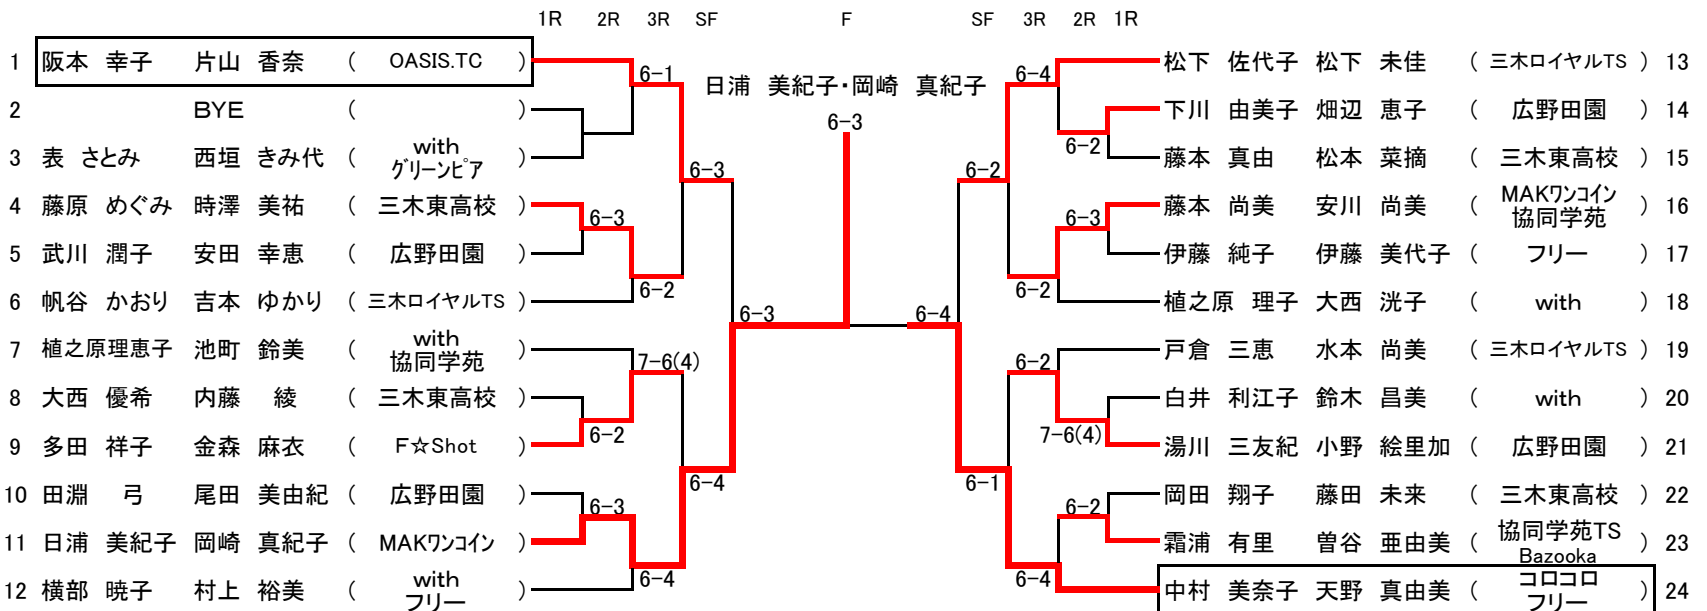

女子C級 1回戦 9:30 開始 2回戦 11:00 開始 (No.3は11:00)

シード No. 1, 24