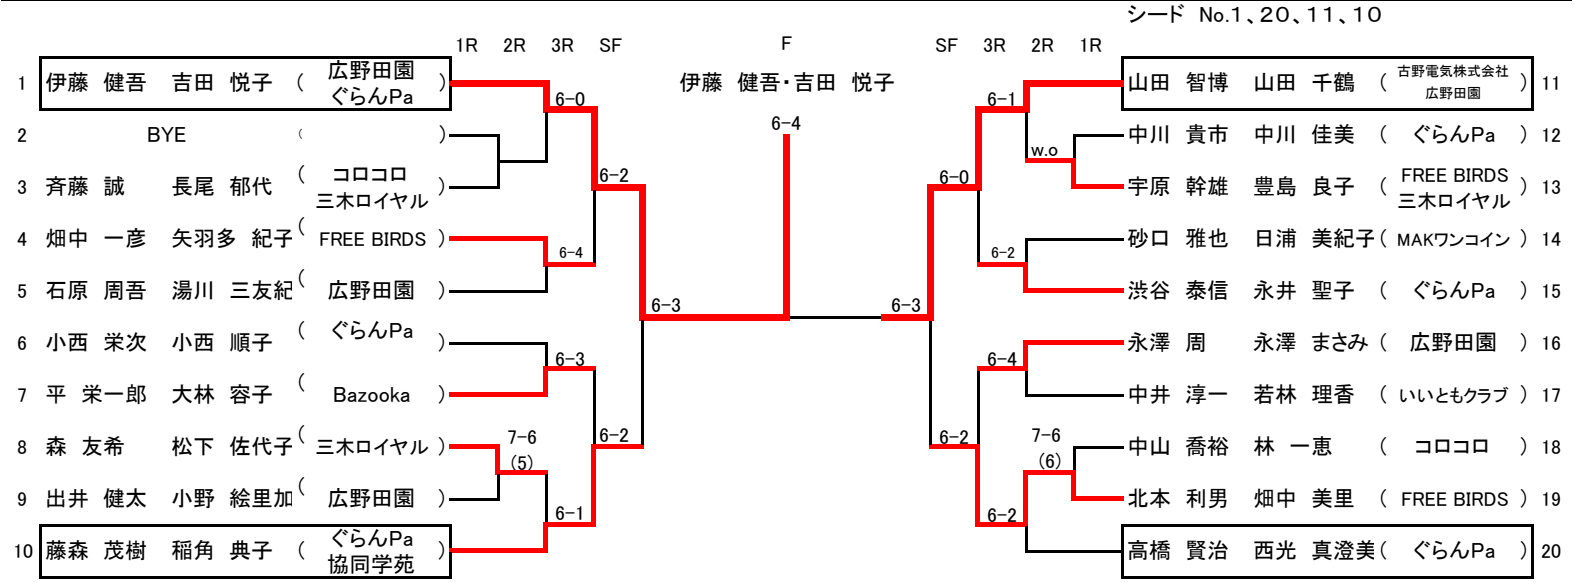

第67回 三木市民春季テニス大会 混合ダブルス 2011

日時:平成23年4月3日(日) [予備日:4月17日(日)]天候不順の時は現地決定

主催:三木市テニス協会

試合方法 : 1セットマッチ(6オール12ポイントタイブレーク方式) 進行 : オーダーオブプレー

後援:三木市教育委員会・三木市体育協会

会場:吉川総合公園テニスコート

協賛:エム・アイ・スポーツ

ディレクター : 勝丸
レフリー : 宮本・松尾・中川
運営団体 : F☆Shot

※ポイント制による各種目のシード選手は四角で囲んでいます。ポイントがない場合は、シード設定をしておりません抽選により配置しております。

混合A級 14:30 開始