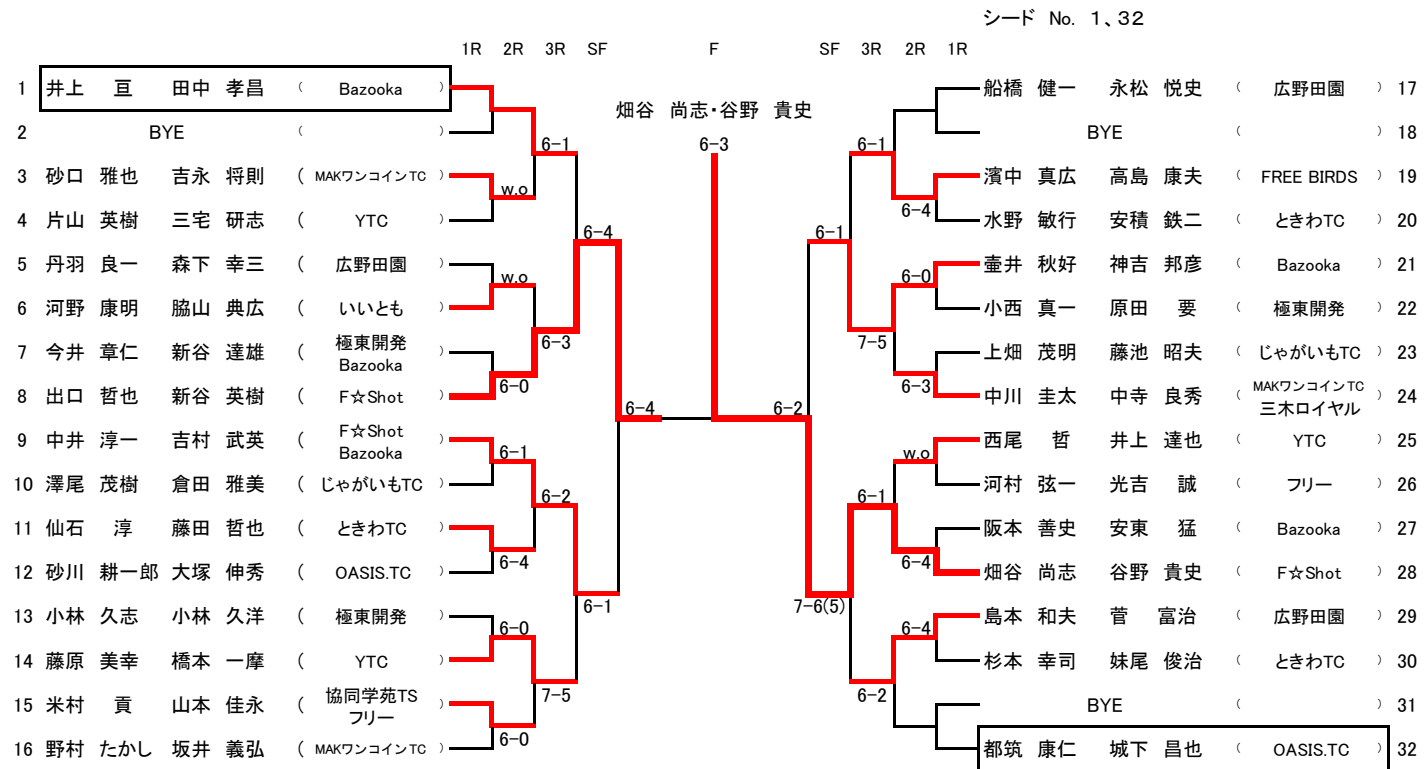

# 第67回 三木市民春季テニス大会 ダブルス 2011

日時:平成23年 4月 3日(日) [ 予備日: 4月17日(日) ]天候不順の時は現地決定

主催:三木市テニス協会

試合方法 : 1セットマッチ(6オール12ポイントタイブレーク方式) 進行 : オーダーオブプレー

後援:三木市教育委員会・三木市体育協会

会場: 吉川総合公園テニスコート

協賛:エム・アイ・スポーツ

ディレクター : 勝丸  
レフリー : 宮本・松尾・中川  
運営団体 : F☆Shot

※ポイント制による各種目のシード選手は四角で囲んでいます。ポイントがない場合は、シード設定をしておりません抽選により配置しております。

男子A級 No.4・5・8・9・16・17・20・21 11:30 開始 左記以外は 12:30 開始

男子B級 No.3~16・19~26 9:00 開始 No.27~30 9:30 開始 No.1. 17. 32 10:00 開始

男子C級 No.1~9・12・13・18・19 9:30 開始 No.10・14~17・20 10:00 開始

※ポイント制による各種目のシード選手は四角で囲んでいます。ポイントがない場合は、シード設定をしておりません抽選により配置しております。