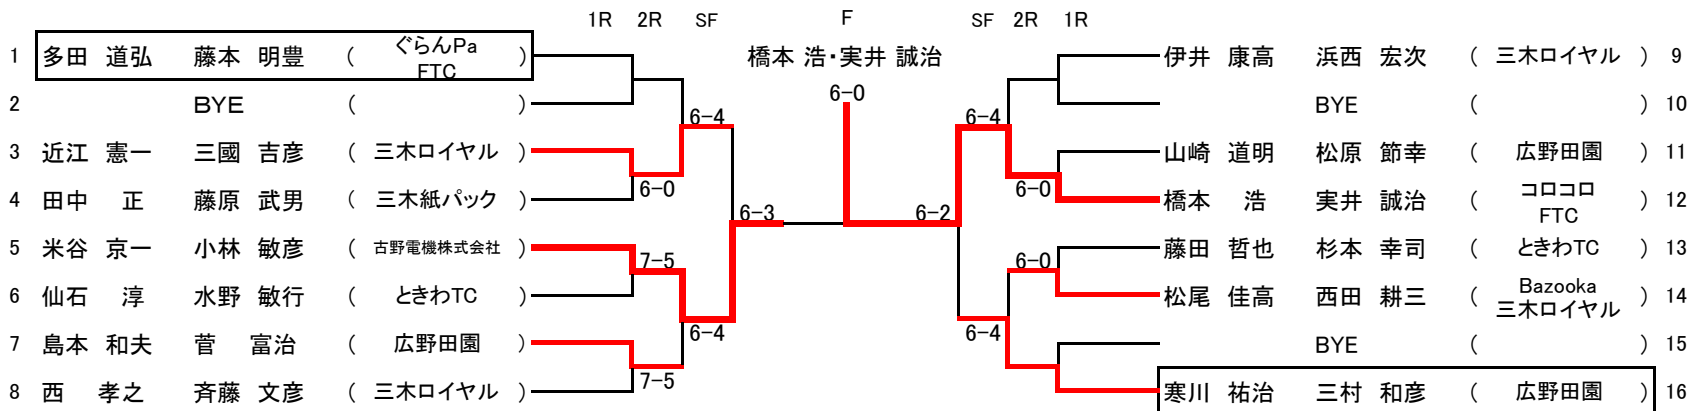

壮年 No.3~8・11~14 9:00 開始 No.1・9・16 10:00 開始

シード No. 1, 16