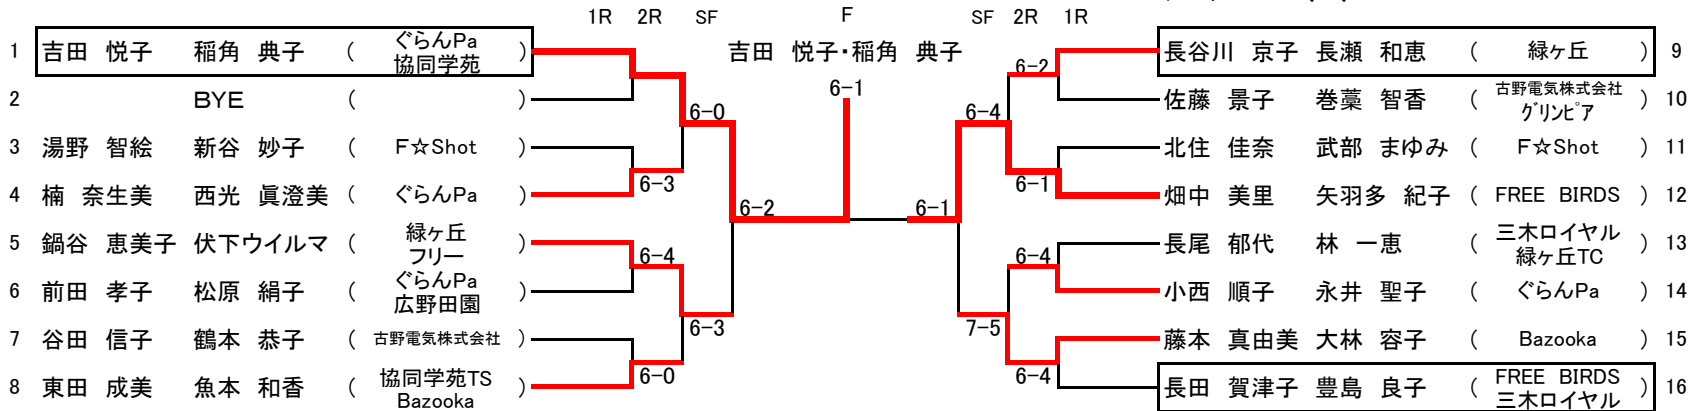

第67回 三木市民春季テニス大会 ダブルス 2011

日時:平成23年 4月 3日(日) [予備日: 4月17日(日)] 天候不順の時は現地決定
試合方法 : 1セットマッチ(6オール12ポイントタイブレーク方式) 進行 : オーダーオブプレー
会場: 吉川総合公園テニスコート

主催:三木市テニス協会
後援:三木市教育委員会・三木市体育協会
協賛:エム・アイ・スポーツ

ディレクター : 勝丸
レフリー : 宮本・松尾・中川
運営団体 : F☆Shot

※ポイント制による各種目のシード選手は四角で囲んでいます。ポイントがない場合は、シード設定をしておりません抽選により配置しております。

女子A級 1回戦 10:30 開始 2回戦 12:30 開始

シード No. 1, 9, 16