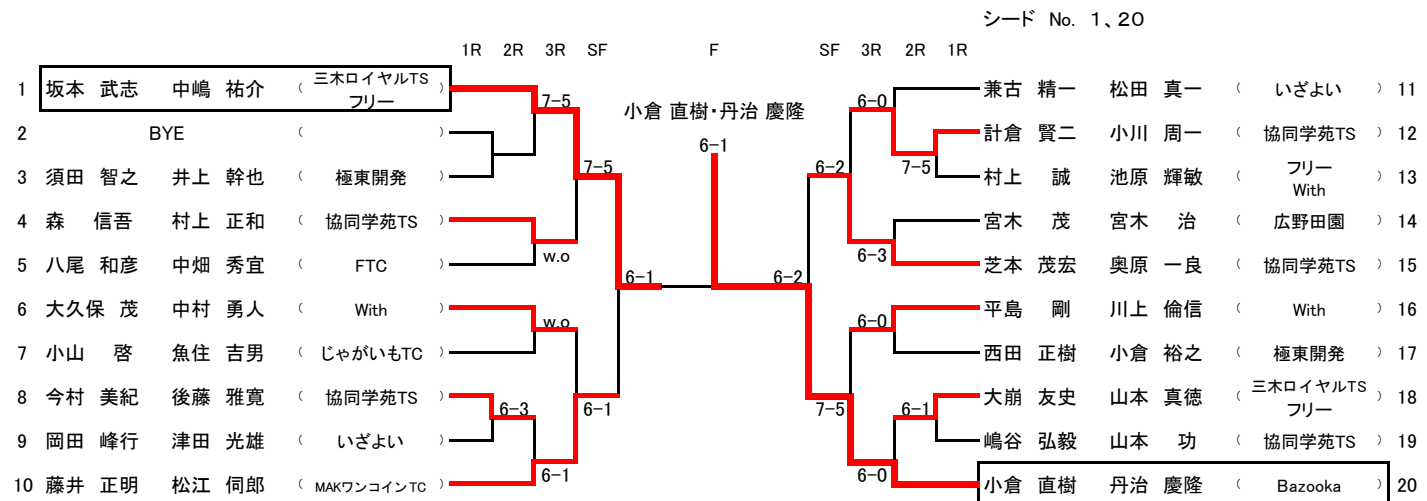

# 第67回 三木市民春季テニス大会 ダブルス 2011

日時:平成23年 4月 3日(日) [ 予備日: 4月17日(日) ]天候不順の時は現地決定

主催:三木市テニス協会

試合方法 : 1セットマッチ(6オール12ポイントタイブレーク方式) 進行 : オーダーオブプレー

後援:三木市教育委員会・三木市体育協会

会場: 吉川総合公園テニスコート

協賛:エム・アイ・スポーツ

ディレクター : 勝丸  
レフリー : 宮本・松尾・中川  
運営団体 : F☆Shot

※ポイント制による各種目のシード選手は四角で囲んでいます。ポイントがない場合は、シード設定をしておりません抽選により配置しております。

男子A級 No.4・5・8・9・16・17・20・21 11:30 開始 左記以外は 12:30 開始

男子B級 No.3~16・19~26 9:00 開始 No.27~30 9:30 開始 No.1. 17. 32 10:00 開始

男子C級 No.1~9・12・13・18・19 9:30 開始 No.10・14~17・20 10:00 開始

# 第67回 三木市民春季テニス大会 ダブルス 2011

日時:平成23年 4月 3日(日) [ 予備日: 4月17日(日) ] 天候不順の時は現地決定  
 試合方法 : 1セットマッチ(6オール12ポイントタイブレーク方式) 進行 : オーダーオブプレー  
 会場: 吉川総合公園テニスコート

主催:三木市テニス協会  
 後援:三木市教育委員会・三木市体育協会  
 協賛:エム・アイ・スポーツ

ディレクター : 勝丸  
 レフリー : 宮本・松尾・中川  
 運営団体 : F☆Shot

※ポイント制による各種目のシード選手は四角で囲んでいます。ポイントがない場合は、シード設定をしておりません抽選により配置しております。