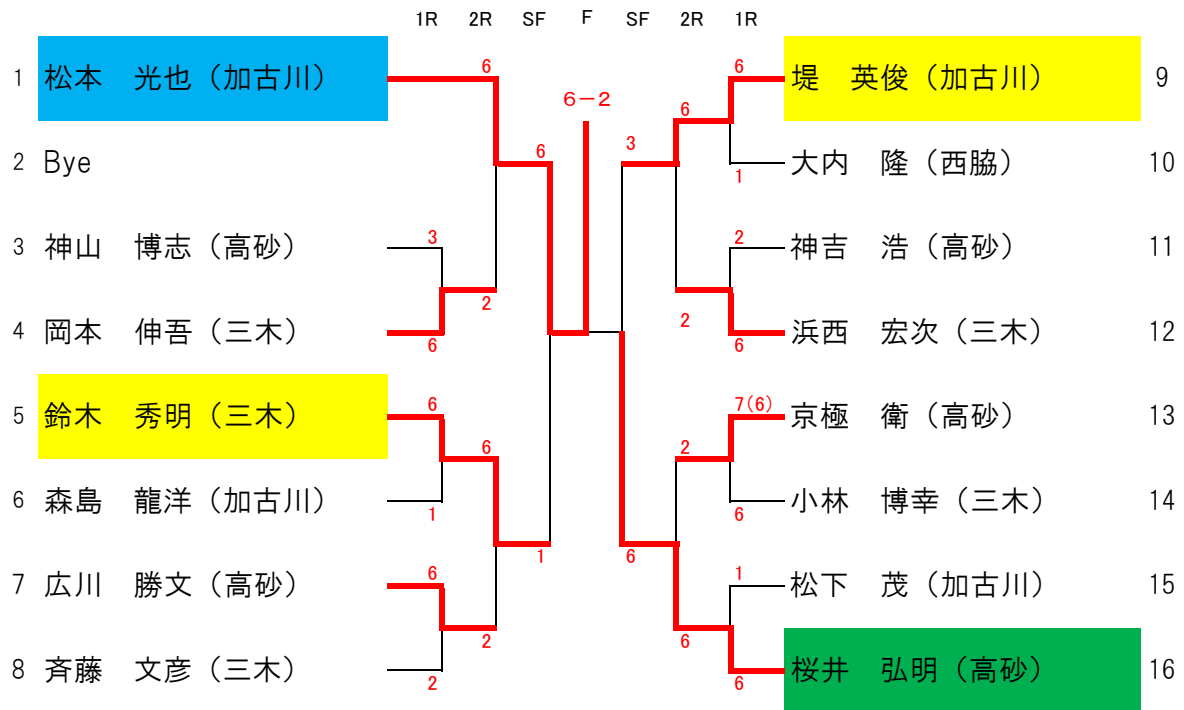

# 一般男子

# 女子

壮年45 10:30集合

壮年60 11:30集合