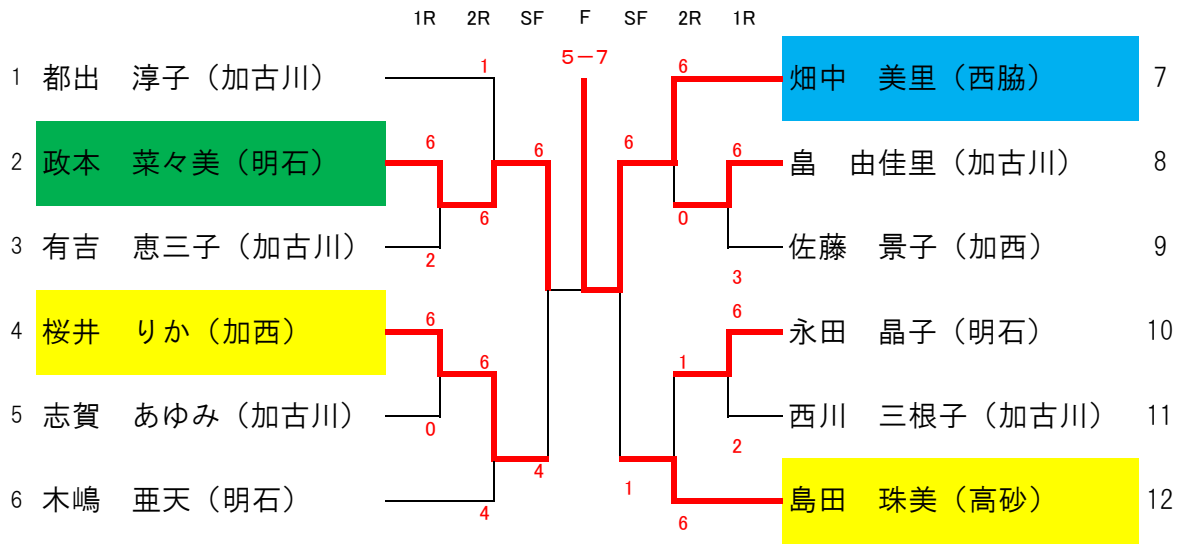

# 一般男子

# 女子

壮年45 10:30集合

壮年60 11:30集合