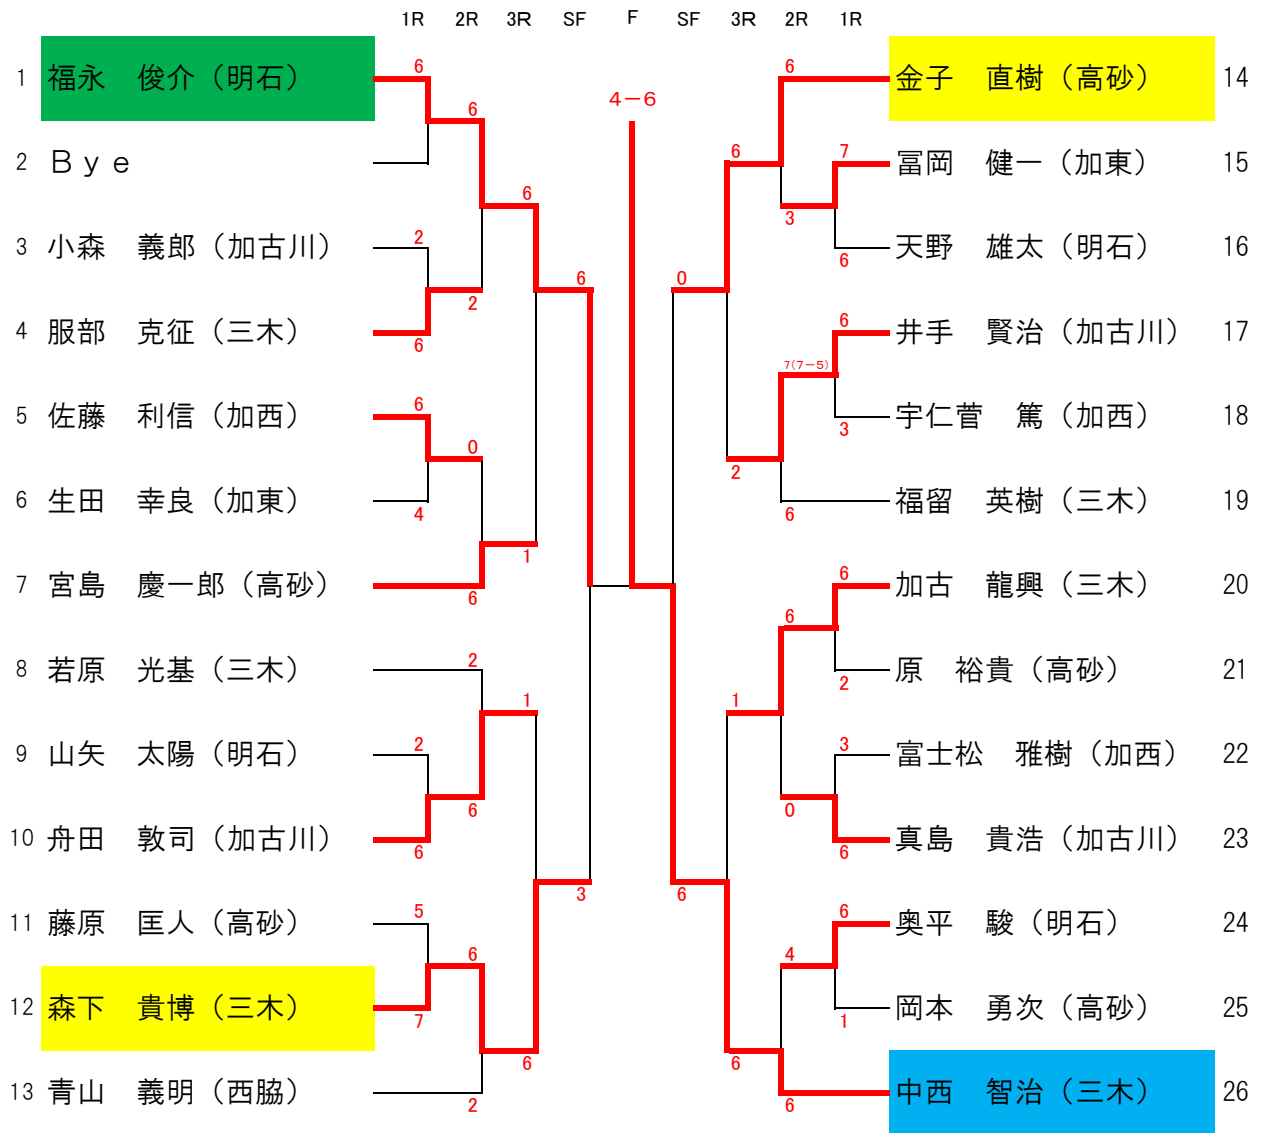

# 一般男子

# 女子

壮年45 10:30集合

壮年60 11:30集合