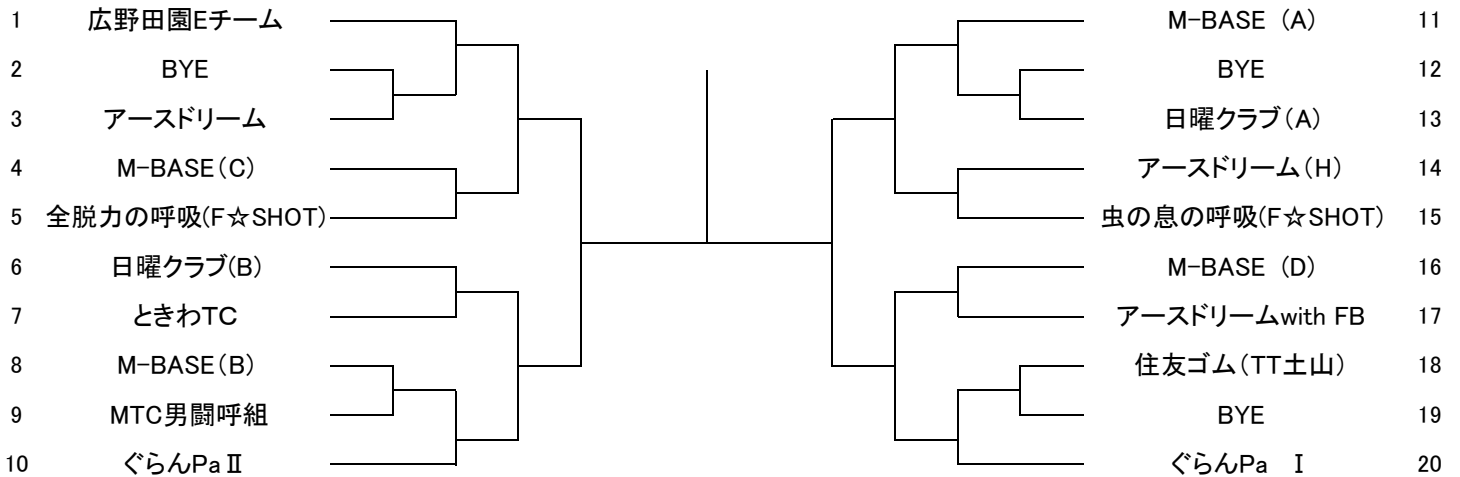

2020 第40回 市民大会 団体戦 男子の部

男子の部 出場選手

No.	チーム名	監督	選手1	選手2	選手3	選手4	選手5	選手6	選手7	選手8	選手9
1	広野田園Eチーム	今岡 憲俊	今岡 憲俊	森下 貴博	廣田 敏幸	浦辺 賢太郎	服部 克征	衣笠 拓真	安井 健		
3	アースドリーム	橋本 浩	橋本 浩	實井 誠治	藤本 明豊	桜井 弘明	堤 英俊	竹内 重隆	岡田 嘉正	佐藤 利信	
4	M-BASE (C)	久村 僚也	久村 僚也	藤田 広夢	島田 雄輔	林 悠太	田中 誠二	山田 清貴	花口 嘉隆	岸本 光輝	
5	全脱力の呼吸(F☆SHOT)	弘中 信幸	神吉 邦彦	武田 義和	井上 智洋	岡田 直樹	大塚 正晃	橋高 政秀	弘中 信幸		
6	日曜クラブ(B)	三好 好三	三好 好三	宮地 琉斗	藤村 玲玖	川上 善弘	桑野 雅也	高嶋 ひろふみ	澤 太我		
7	ときわTC	水野 敏行	仙石 淳	石井 洋光	伊東 桂一	大嶋 崇文	佐古 辰夫	藤田 哲也	安積 鉄二	濱内 拓哉	水野 敏行
			秋田 耕詞	高田 裕基	田中 悠介						
8	M-BASE (B)	佐々野 康弘	佐々野 康弘	源田 和男	木村 真樹	内藤 悟	佐藤 正彦	畑中 智貴	前田 雅博		
9	MTC男闘呼組	船引 進	船引 進	井上 雅文	稲吉 裕寿	田口 勇	廣田 一誌	村上 正和			
10	ぐらんPa II	藤森 茂樹	渋谷 泰信	山本 純	山本 侑生	佐藤 直幸	宇梶 祐介	小西 栄治	山根 充裕	藤森 茂樹	
11	M-BASE (A)	中村 将歩	中村 将歩	神山 博志	圓尾 隆晴	芦田 隆浩	永井 利幸	滝本 勝俊	池田 晃幸		
13	日曜クラブ(A)	中川 圭太	中川 圭太	清水 慎次朗	藤本 博之	森 開章	片山 雅貴	小東 竜二			
14	アースドリームH	堀江 賢三	井澤 雄俊	江見 亮造	大塚 伸秀	小林 佑次	坂井 義弘	田中 勝	橋本 洋二	加藤 亮一	
15	虫の息の呼吸(F☆SHOT)	出口 哲也	畑谷 尚志	雪本 将喜	新谷 英樹	山本 功	藤枝 武留	吉村 浩一	出口 哲也		
16	M-BASE (D)	湯山 和志	湯山 和志	源田 英生	水谷 智宣	丸山 和之	正鉢 浩二	山上 康一	廣地 泰介	弓達 一也	
17	アースドリームwith FB	河合 和仁	河合 和仁	青山 義明	青山 忠	畑中 一彦	吉田 敏明	藤原 良一	中川 敦裕		
18	住友ゴム(TT土山)	竹内 宏幸	竹内 宏幸	荒井 靖之	森山 圭治	谷口 豊人	松本 典大	松岡 永樹	岩見 聡		
20	ぐらんPa I	沖 健太郎	沖 健太郎	前田 知義	州崎 誠司	三好 啓支	杉山 晃平	松本 直樹			

本戦

男子

1回戦: 9時

1R 2R 3R SF F SF 3R 2R 1R

3位決定戦

コンソレーション