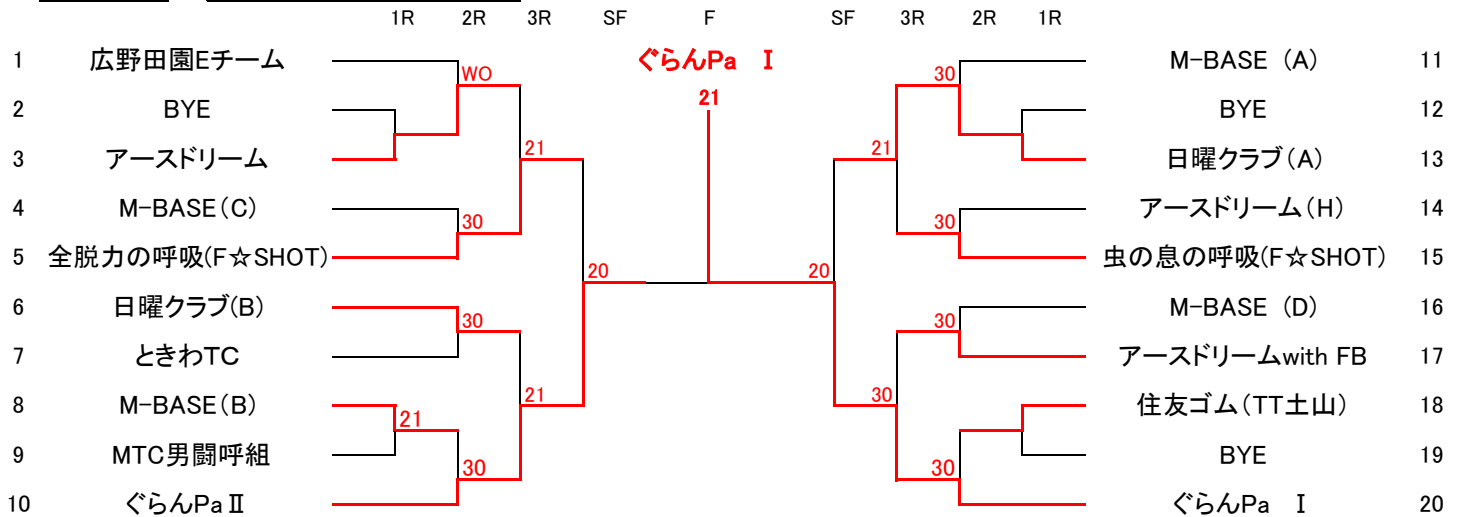

2020 第40回 市民大会 団体戦 男子の部

男子の部 出場選手

No.	チーム名	監督	選手1	選手2	選手3	選手4	選手5	選手6	選手7	選手8	選手9
1	広野田園Eチーム	今岡 憲俊	今岡 憲俊	森下 貴博	廣田 敏幸	浦辺 賢太郎	服部 克征	衣笠 拓真	安井 健		
3	アースドリーム	橋本 浩	橋本 浩	實井 誠治	藤本 明豊	桜井 弘明	堤 英俊	竹内 重隆	岡田 嘉正	佐藤 利信	
4	M-BASE (C)	久村 僚也	久村 僚也	藤田 広夢	島田 雄輔	林 悠太	田中 誠二	山田 清貴	花口 嘉隆	岸本 光輝	
5	全脱力の呼吸(F☆SHOT)	弘中 信幸	神吉 邦彦	武田 義和	井上 智洋	岡田 直樹	大塚 正晃	橋高 政秀	弘中 信幸		
6	日曜クラブ(B)	三好 好三	三好 好三	宮地 琉斗	藤村 玲玖	川上 善弘	桑野 雅也	高嶋 紘文	澤 太我		
7	ときわTC	水野 敏行	仙石 淳	石井 洋光	伊東 桂一	大嶋 崇文	佐古 辰夫	藤田 哲也	安積 鉄二	濱内 拓哉	水野 敏行
			秋田 耕詞	高田 裕基	田中 悠介						
8	M-BASE (B)	佐々野 康弘	佐々野 康弘	源田 和男	木村 真樹	内藤 悟	佐藤 正彦	畑中 智貴	前田 雅博		
9	MTC男闘呼組	船引 進	船引 進	井上 雅文	稲吉 裕寿	田口 勇	廣田 一誌	村上 正和			
10	ぐらんPa II	藤森 茂樹	渋谷 泰信	山本 純	山本 侑生	佐藤 直幸	宇梶 祐介	小西 栄治	山根 充裕	藤森 茂樹	
11	M-BASE (A)	中村 将歩	中村 将歩	神山 博志	圓尾 隆晴	芦田 隆浩	永井 利幸	滝本 勝俊	池田 晃幸		
13	日曜クラブ(A)	中川 圭太	中川 圭太	清水 慎次朗	藤本 博之	森 開章	片山 雅貴	小東 竜二			
14	アースドリームH	堀江 賢三	井澤 雄俊	江見 亮造	大塚 伸秀	小林 佑次	坂井 義弘	田中 勝	橋本 洋二	加藤 亮一	
15	虫の息の呼吸(F☆SHOT)	出口 哲也	畑谷 尚志	雪本 将喜	新谷 英樹	山本 功	藤枝 武留	吉村 浩一	出口 哲也		
16	M-BASE (D)	湯山 和志	湯山 和志	源田 英生	水谷 智宣	丸山 和之	正鉢 浩二	山上 康一	廣地 泰介	弓達 一也	
17	アースドリームwith FB	河合 和仁	河合 和仁	青山 義明	青山 忠	畑中 一彦	吉田 敏明	藤原 良一	中川 敦裕		
18	住友ゴム(TT土山)	竹内 宏幸	竹内 宏幸	荒井 靖之	森山 圭治	谷口 豊人	松本 典大	松岡 永樹	岩見 聡		
20	ぐらんPa I	沖 健太郎	沖 健太郎	前田 知義	州崎 誠司	三好 啓支	杉山 晃平	松本 直樹			

本戦

男子
1回戦: 9時