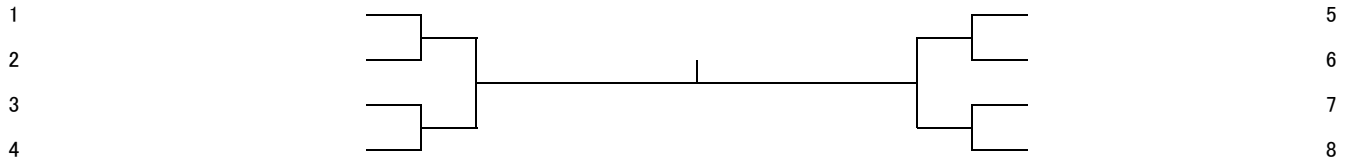

## 本戦

男子

試合開始9時

※対戦組み合わせは、当日抽選により決定します。代表者は受付にて抽選してください。(集合 8:30)

## コンソレーション

コンソレーションはノーアドバンテージ方式とし、勝敗が決まった時点で打ち切りとする。

※コンソレーションの組み合わせは1回戦終了後に抽選で行います。