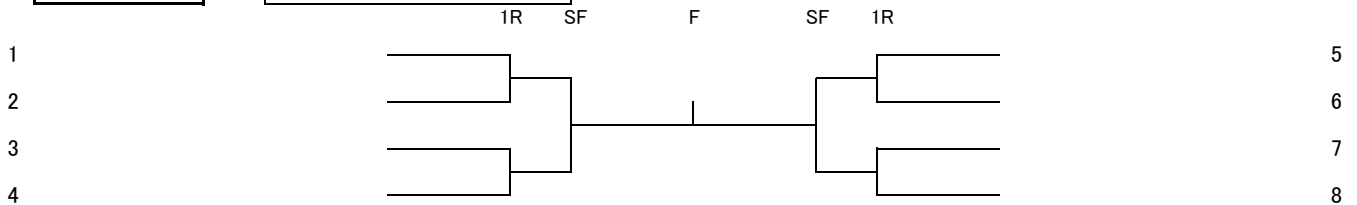

## 2021 第41回 市民大会 団体戦 女子の部

女子の部 出場選手

No.	団体名	チーム名	メンバー					
			監督	1	2	3	4	5
1	ぐらんPa	ぐらんPa III	吉田 悦子	吉田 悦子	鈴木 生	磯奥 詞子	三木 一恵	
2	M-BASE	M-BASE	畠 由佳里	畠 由佳里	檜田 里佳	南出 志津香	熊本 富美子	長谷川 千晃
				青木 ゆう	富士 華与	藤木 明子	前田 久美	内藤 さくら
3	F☆SHOT	チーム ドロンジョ♪	北住 佳奈	吉村 かすみ	片野田 愛子	藤枝 礼佳	曾谷 亜由美	北住 佳奈
4	F☆SHOT	チーム ドロンジョ♪	新谷 妙子	武部まゆみ	中谷 千文	森崎 尚子	袖野 信子	新谷 妙子
5	広野田園	広野田園	西光 真澄美	西光 真澄美	楠 奈生美	前田 孝子	湯野 智絵	三村 治代
6	日曜クラブ	サンデーガール	御殿 洋美	御殿 洋美	河内迫 由佳	堀川 ゆかり	村崎 るり	
7	三木ロイヤル	黄色いゼラニウム	萩原 和子	萩原 和子	川村 愛	島田 恵	横尾 智子	
8	三木ロイヤルTC	三木ロイヤルTC&蓮ちゃんFC	丸山 真理子	絹本 美子	小西 順子	仲西 麻弥	丸山 真理子	

### 本戦

女子  
試合開始10時30分

※対戦組み合わせは、当日抽選により決定します。代表者は受付にて抽選してください。(集合 10:00)