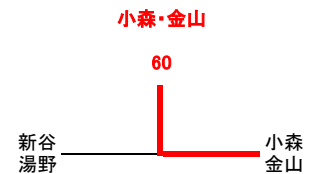

第86回 三木市民テニス大会 春季ダブルス 2021

日時:令和3年4月4日(日)〔予備日:4月11日〕天候不順の時は現地決定
試合方法:1セットマッチ(6-6後12ポイントタイブレーク方式) 運行:オーダーオブプレー
ノーアドバンテージ。勝敗は、勝率、得失ゲーム差、直接対決、じゃんけんの順で決定する。
時間厳守。遅刻は失格。審判はすべてセルフジャッジとする。

主催 三木市テニス協会
後援 三木市教育委員会/三木市体育協
協賛 エム・アイ・スポーツ
ディレクター:大久保
レフリー:北住
担当団体:F☆SHOT

1. 注意事項:試合前の練習は、サービス4球のみとします。
   ・当日は参加者全員の検温を行います。(検温場所は受付テーブル前)検温の結果、37.5℃以上の方は出場出来ません。
   ・参加者自身が検温結果を受付で報告する事により試合のエントリーとします
   ・試合中以外の選手は常にマスク着用をお願いします。対戦相手及び自身のペアとは直接接しないようにして下さい。

会場: 吉川総合公園テニスコート

シニア 全員9時00分
試合方法:1セットマッチ(6-6後12ポイントタイブレーク方式)、ノーアドにて実施

		1	2	3	4	勝負	得失差	順位
1	橋高 政秀 市野 英昭 (F☆SHOT)		2-6	6-0	6-2	2-1	+6	2
2	古谷 誠治 井上 雅文 (広野田園 MTC)	6-2		6-0	6-1	3-0	+15	1
3	今村 美紀 小林 敏博 (協同学苑TS)	0-6	0-6		6-4	1-2	-10	3
4	船橋 健一 桑村 芳博 (広野田園 日曜クラブ)	2-6	0-6	4-6		0-3	-12	4

女子A級 全員10時30分
試合方法:1セットマッチ(6-6後12ポイントタイブレーク方式)、ノーアドにて実施 (Aブロック)

		1	2	3	勝負	得失差	順位
1	北住 佳奈 吉村かすみ (F☆SHOT)		5-7	WO	0-2	-8	3
2	田中三絵子 喜多あゆみ (日曜クラブ)	7-5		WO	1-1	-4	2
3	新谷 妙子 湯野 智絵 (F☆SHOT 広野田園)	WO	WO		2-0	+12	1