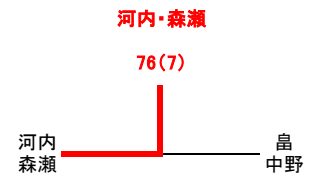

(Bブロック)

		1	2	3	勝負	得失差	順位
1	梶本 浩美 船引 真理 (MTC)		3-6	2-6	0-2	-7	3
2	絹本 美子 武部まゆみ (F☆SHOT)	6-3		0-6	1-1	-3	2
3	小森 則子 金山 幸子 (協同学苑TS)	6-2	6-0		2-0	+10	1

女子B級 全員10時30分
試合方法:1セットマッチ(6-6後12ポイントタイブレーク方式)、ノーアドにて実施 (Aブロック)

		1	2	3	4	勝負	得失差	順位
1	小山 利枝 片山八千子 (三木ロイヤルTC)		6-4		4-6	1-1	0	3
2	御厩 洋美 川村 愛 (日曜クラブ)	4-6		6-3		1-1	+1	2
3	堤 克枝 影本由美子 (MTC)		3-6		2-6	0-2	-7	4
4	河内迫由佳 森瀬 有梨 (協同学苑TS)	6-4		6-2		2-0	+6	1