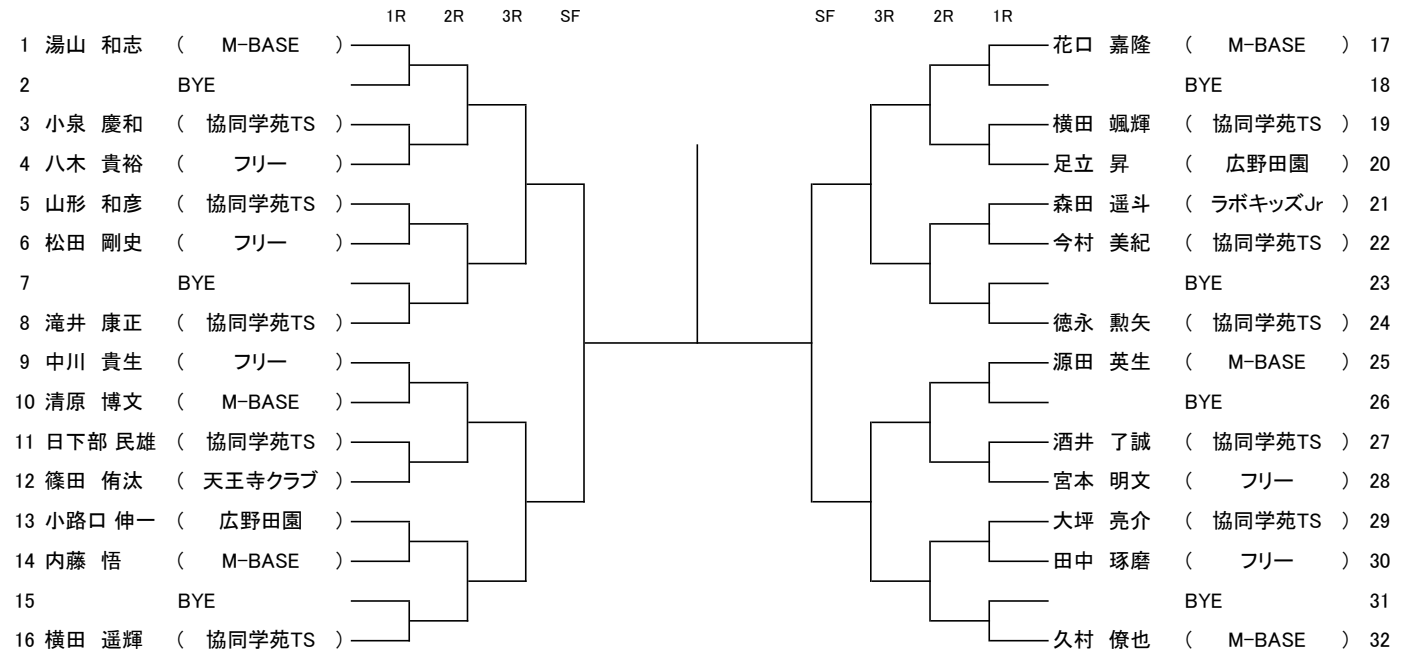

男子C級 1回戦9時集合ただし9・10は11時集合 2回戦11時集合