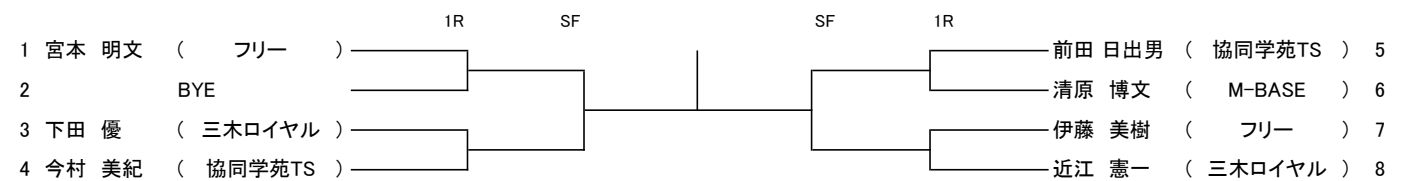

男子B級 1回戦3~10・19・20 9時30分集合 11~30 11時集合 2回戦12時集合		1R	2R	3R	SF	SF	3R	2R	1R
1	出口 哲也 (F☆SHOT)								雪本 将喜 (F☆SHOT) 17
2	BYE								BYE 18
3	田尾 博貴 (フリー)								畑中 智貴 (M-BASE) 19
4	溝口 健二 (協同学苑TS)								徳原 佳史 (広野田園) 20
5	矢野 大志 (M-BASE)								中 浩二郎 (F☆SHOT) 21
6	岩田 淳 (広野田園)								廣田 一誌 (協同学苑TS) 22
7	山本 功 (F☆SHOT)								BYE 23
8	BYE								佐藤 利信 (日曜クラブ) 24
9	廣地 泰介 (M-BASE)								武田 義和 (F☆SHOT) 25
10	奥野 貴央 (フリー)								BYE 26
11	熊田 雅之 (広野田園)								丸山 和之 (M-BASE) 27
12	朝倉 隆 (フリー)								西田 夢時 (ラボキッズJr) 28
13	中井 淳一 (F☆SHOT)								小田 尚司 (広野田園) 29
14	山田 貴之 (広野田園)								多田 春治 (三木ロイヤル) 30
15	BYE								BYE 31
16	小東 竜二 (日曜クラブ)								中村 将歩 (M-BASE) 32

男子壮年 1回戦9時集合 2回戦10時集合		1R	2R	3R	SF	SF	3R	2R	1R
1	實井 誠治 (アースドリーム)								小林 博幸 (三木ロイヤル) 17
2	BYE								BYE 18
3	小田 尚司 (広野田園)								大和 義隆 (広野田園) 19
4	湯山 和志 (M-BASE)								内藤 悟 (M-BASE) 20
5	熊田 雅之 (広野田園)								山形 和彦 (協同学苑TS) 21
6	中井 淳一 (F☆SHOT)								今岡 憲俊 (広野田園) 22
7	BYE								BYE 23
8	宇原 幹雄 (広野田園)								神吉 邦彦 (F☆SHOT) 24
9	沖 健太郎 (ぐらんPa)								福留 英樹 (広野田園) 25
10	滝井 康正 (協同学苑TS)								BYE 26
11	奥野 貴央 (フリー)								大井 慎一 (広野田園) 27
12	源田 英生 (M-BASE)								小東 竜二 (日曜クラブ) 28
13	佐藤 利信 (日曜クラブ)								森下 貴博 (広野田園) 29
14	朝倉 隆 (フリー)								武田 義和 (F☆SHOT) 30
15	BYE								BYE 31
16	賀内 祐介 (広野田園)								神山 博志 (M-BASE) 32

男子C級 1回戦9時集合ただし9・10は11時集合 2回戦11時集合

男子ベテラン 1回戦9時30分集合 2回戦11時集合

男子シニア 1回戦 9時集合 2回戦10時集合

女子A級 成立せず

女子B級 成立せず

女子C級 1・2 9時30分集合 3 10時30分集合

		1	2	3	勝敗	得失差	順位
1	南出 志津香 (M-BASE)	/					
2	木村 恵理 (天王寺クラブ三木)						
3	江崎 文子 (M-BASE)						