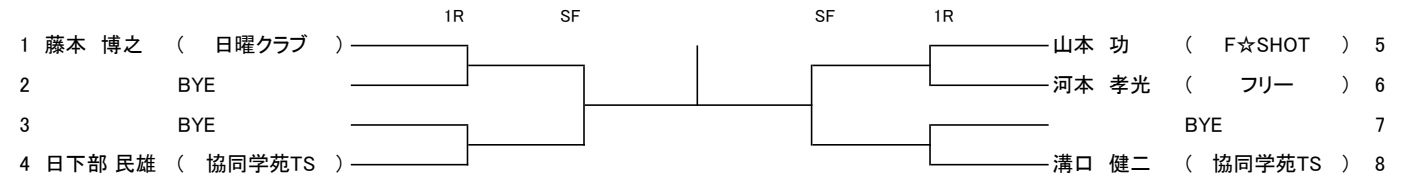

男子ベテラン 1回戦9時30分集合 2回戦11時集合