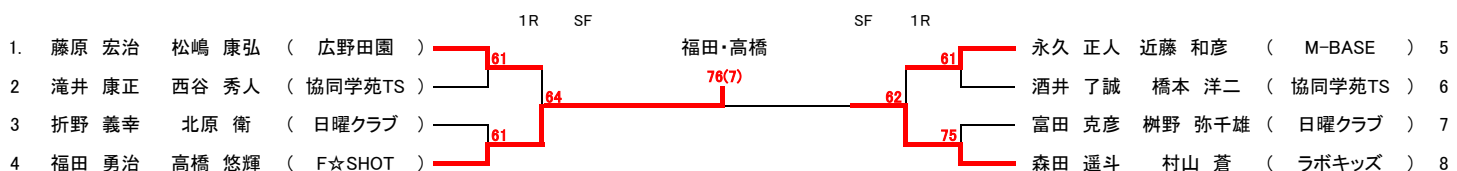

〈お知らせ〉
 移動販売のパン屋さんが来ます。

会場: 吉川総合公園テニスコート

男子A級 全員9時30分

男子B級 全員 9時

男子C級 全員 9時

男子壮年 全員 9時

男子ベテラン 全員 時
全員 9時

			1	2	3	4	5		勝敗	得失差	順位	
1	清原 博文	佐々野 康弘	(M-BASE)		6-4	6-1	6-3	6-2		4-0	+14	1
2	藤井 秀理	寒川 祐治	(広野田園)	4-6		7-5	6-4	6-3		3-1	+5	2
3	藤原 美幸	有馬 幹生	(協同学苑TS)	1-6	5-7		7-6(6)	6-3		2-2	-3	3
4	仙石 淳	石井 洋光	(ときわTC)	3-6	4-6	6-7(6)		6-2		1-3	-2	4
5	米村 貢	山本 佳永	(協同学苑TS フリー)	2-6	3-6	3-6	2-6			0-4	-14	5