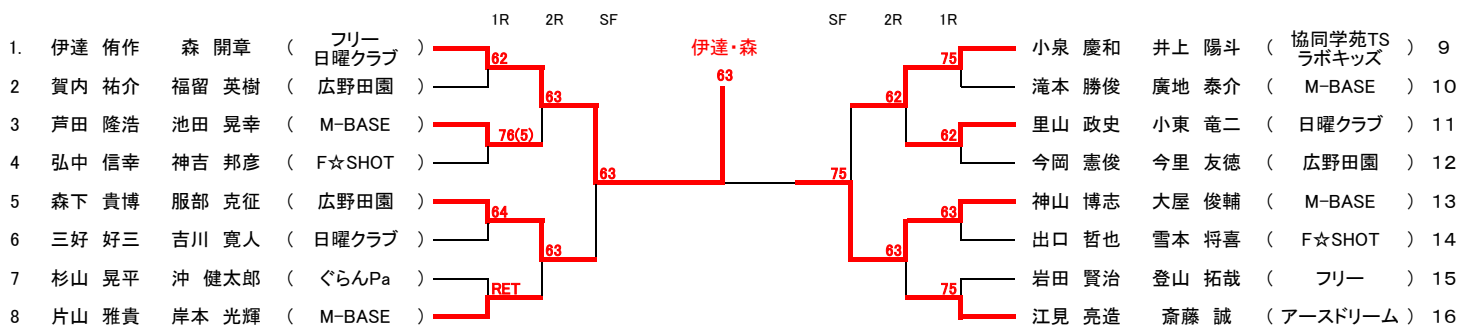

第90回 三木市民テニス大会 春季ダブルス 2023

日時:2023年4月2日(日)〔予備日:4月9日三木山・緑ヶ丘〕天候不順の時は現地決定
場所:吉川総合公園テニスコート・・・三木市吉川町西奥 Tel 0794-73-1155
・1セットマッチ(6-6後 12ポイントタイブレーク方式) 進行:オーダーオブプレー
・リーグ戦はノーアドバンテージ。勝敗は勝率、得失ゲーム差、直接対決の順で決定する。
・時間厳守。遅刻は失格。審判はすべてセルフジャッジとする。
・試合前の練習は、サービス4球のみとします。

主催:三木市テニス協会
後援:三木市教育委員会・三木市体育協会
協賛:HARI JAWS
ディレクター: 大久保
レフェリー: 北住
担当団体:F☆SHOT

【注意事項】

- ・ 試合間は、10分間とする。試合中の体調管理は自己管理とする。
- ・ 各クラス記載の時間は、集合時間です。集合時間までにエントリーをしてください。
- ・ 当日は参加者全員自己責任で検温を、行った結果、37.5℃以上の方は出場しないでください。
- ・ 試合中以外のマスク着用を自己責任対応とすること。対戦相手とは直接接しないようにして下さい。

〈お知らせ〉
移動販売のパン屋さんが来ます。

会場: 吉川総合公園テニスコート

男子A級 全員9時30分