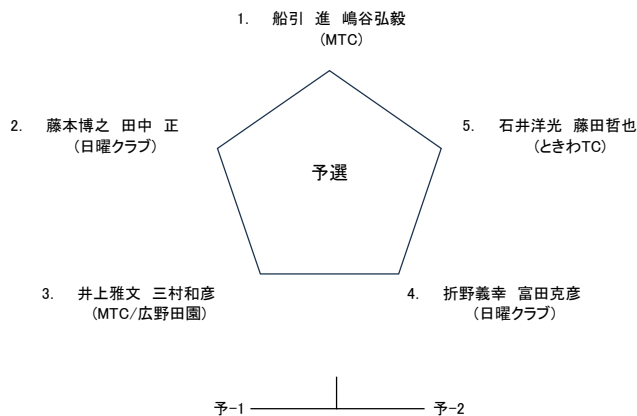

男子シニア 全員 9時

女子A級 全員 9時30分

Aブロック		1	2	3	勝敗	得失差	順位
1	森瀬有梨 宇原奈津子 (協同学苑TS)						
2	川村 愛 御殿洋美 (日曜クラブ)						
3	竹本佐代子 杉山朱美 (三木ロイヤル)						

Bブロック		4	5	6	勝敗	得失差	順位
4	袖野信子 森崎尚子 (F☆SHOT)						
5	三好真衣子 藤原 香 (広野田園)						
6	河内追由佳 荒内えみ (協同学苑TS 日曜クラブ)						

女子B級 全員 9時30分

	1	2	3	4	勝負	得失差	順位
1	平石寿美代 橋本ひろみ (協同学苑TS 日曜クラブ)						
2	村崎るり 堀川ゆかり (協同学苑TS 三木ロイヤル)						
3	市野綾子 船引真理 (MTC)						
4	高野真弓 小川麻由美 (協同学苑TS)						

女子C級 全員 9時